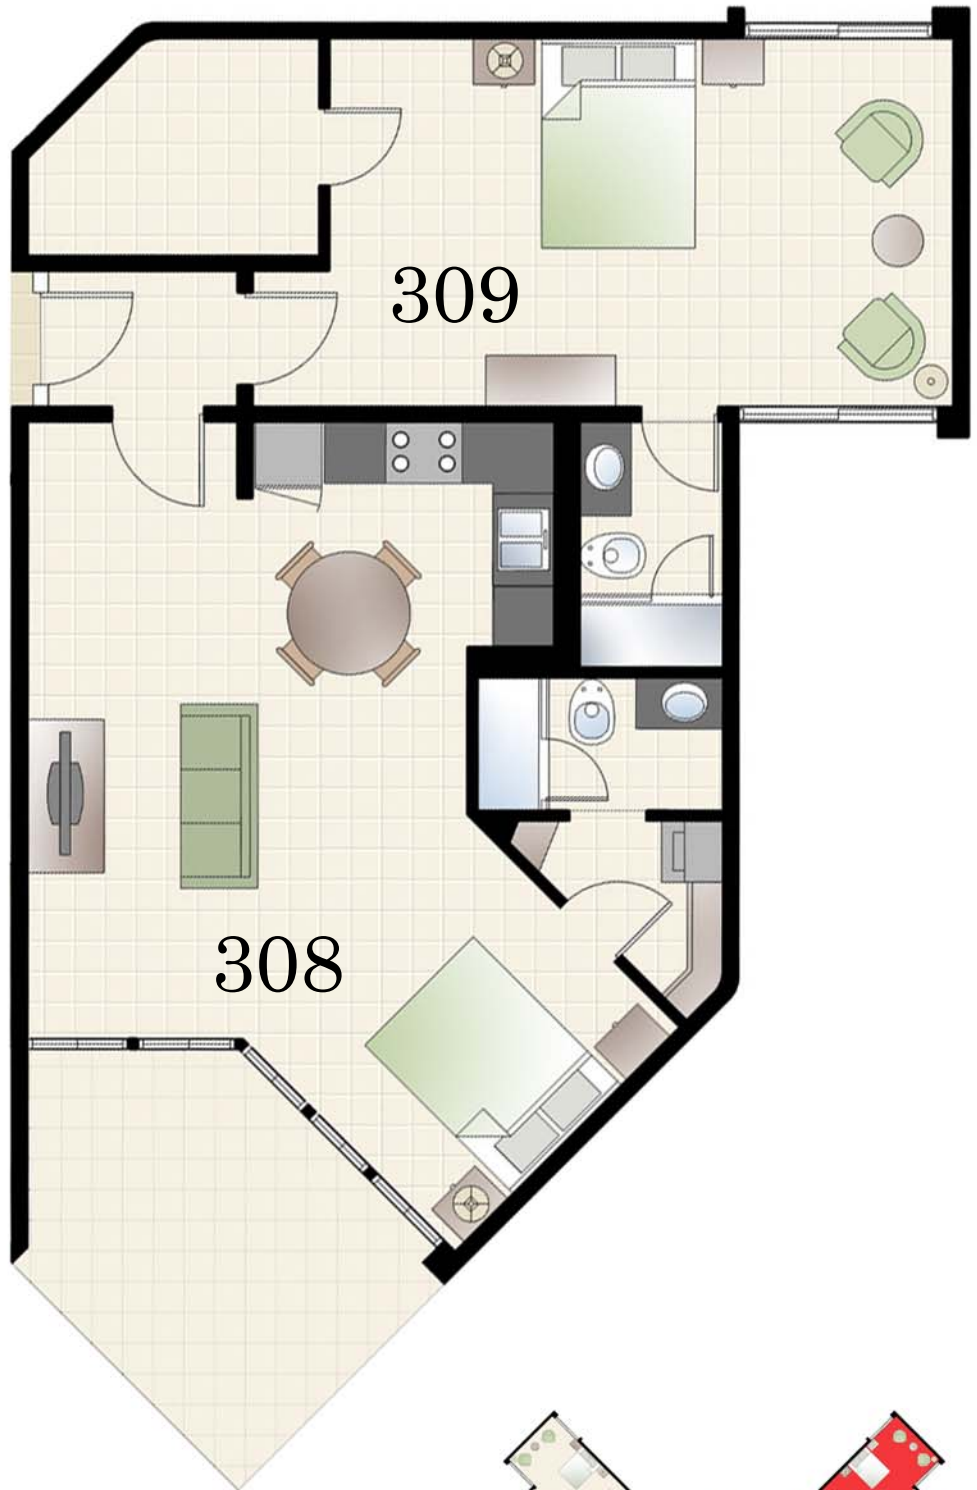

Guaimas Tower Unit #308-309

<u>meters</u>	<u>feet</u>
108.21	1164.76

Posada Condominiums
de San Carlos