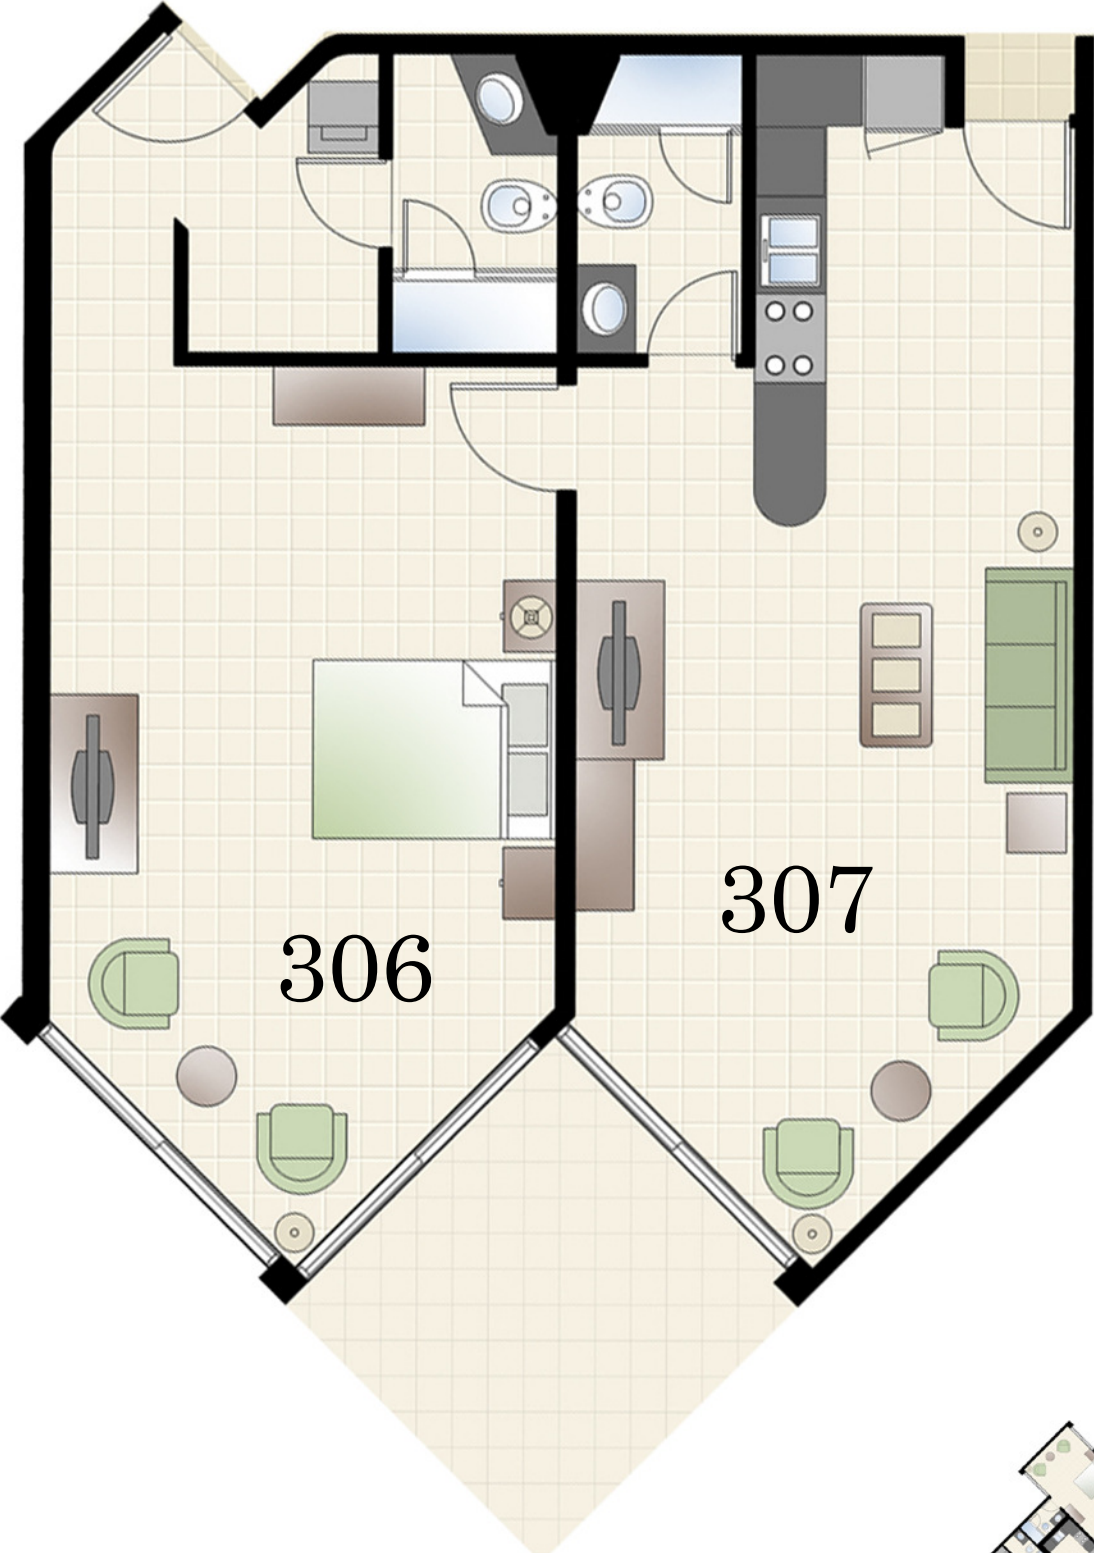

# Guaimas Tower Unit #306-307

| <u>meters</u> | <u>feet</u> |
|---------------|-------------|
| 105.85        | 1139.36     |